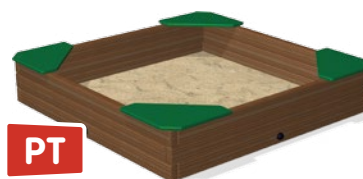

**PT**

**Mökkiliuku (teräsluku)** (MSC5402P)

Listahinta 3 330 € **nyt 1 890 €**

**Taikapensas** (MSC5407P)

Listahinta 1 240 € **nyt 750 €**

**PT**

**Hiekkalaatikko, 1,5 x 1,5 m, kovapuu** (NAT501)

Listahinta 880 € **nyt 590 €**